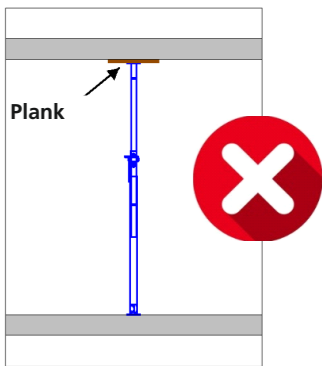

Functionele en robuuste Eurostempels volgens EN 1065

Buiten- of binnenbuis aan de onderzijde

Toelaatbare stempellast [kN]

Benaming Artikelnr.	BD25 697725		CD30 697730		CD35 697735		CD40 697740		CD55 697755	
	Buiten- buis onder	Binnen- Buis onder	Buiten- buis onder	Binnen- Buis onder	Buiten- buis onder	Binnen- Buis onder	Buiten- buis onder	Binnen- Buis onder	Buiten- buis onder	Binnen- Buis onder
5,50									21,0	22,5
5,40									22,2	24,1
5,30									23,4	25,6
5,20									24,6	27,1
5,10									25,9	28,7
5,00									27,2	30,2
4,90									28,7	32,1
4,80									30,2	33,9
4,70									31,7	35,8
4,60									33,2	36,1
4,50									34,6	36,1
4,40									36,1	36,1
4,30									36,1	36,1
4,20									36,1	36,1
4,10									36,1	36,1
4,00							21,6	23,4	36,1	36,1
3,90							23,2	25,3	36,1	36,1
3,80							24,8	27,3	36,1	36,1
3,70							26,5	29,3	36,1	36,1
3,60							28,4	31,6	36,1	36,1
3,50					21,4	25,2	30,3	33,8	36,1	36,1
3,40					23,1	27,9	32,2	36,1	36,1	36,1
3,30					24,9	30,6	34,2	36,1	36,1	36,1
3,20					26,7	33,3	36,1	36,1	36,1	36,1
3,10					28,4	36,1	36,1	36,1	36,1	36,1
3,00			21,0	24,8	30,1	36,1	36,1	36,1	36,1	36,1
2,90			22,8	27,6	31,8	36,1	36,1			
2,80			24,6	30,4	33,0	36,1	36,1			
2,70			27,0	33,3	34,3	36,1	36,1			
2,60			29,3	36,1	35,5	36,1	36,1			
2,50	22,1	26,9	31,7	36,1	36,1	36,1	36,1	36,1		
2,40	24,1	30,1	34,0	36,1	36,1	36,1	36,1	36,1		
2,30	26,2	33,4	36,1	36,1	36,1	36,1	36,1	36,1		
2,20	27,2	34,7	36,1	36,1	36,1	36,1				
2,10	28,3	36,1	36,1	36,1	36,1	36,1				
2,00	29,5	36,1	36,1	36,1	36,1	36,1				
1,90	30,7	36,1	36,1	36,1						
1,80	32,9	36,1	36,1	36,1						
1,70	35,0	36,1								
1,60	36,1	36,1								
1,50	36,1	36,1								

Toebehoor

3-poot stempelstatief

- Met klemverbinding:
- Afwerking verzinkt:
- Inzetbaar voor stalen stempels.

T.b.v. NOE Eurostempels: BD25, CD30, CD35 en CD40

Gewicht : 12,6 kg
Artikelnr. : 900072

T.b.v. NOE Eurostempels: CD 55

Gewicht : 12,6 kg
Artikelnr. : 900073

Stempelpallet

Draaglast: 1650 kg,
Afwerking: verzinkt
Gewicht: 67,00 kg
Artikelnr.: 697599