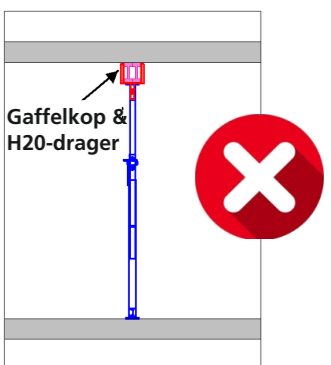

Functionele en robuuste Eurostempels volgens EN 1065

Buiten- of binnenbuis aan de onderzijde

Toelaatbare stempellast [kN]

Benaming Artikelnr.	BD25 697725		CD30 697730		CD35 697735		CD40 697740		CD55 697755	
	Buiten- buis onder	Binnen- Buis onder	Buiten- buis onder	Binnen- Buis onder	Buiten- buis onder	Binnen- Buis onder	Buiten- buis onder	Binnen- Buis onder	Buiten- buis onder	Binnen- Buis onder
5,50									21,0	22,5
5,40									22,2	24,1
5,30									23,4	25,6
5,20									24,6	27,1
5,10									25,9	28,7
5,00									27,2	30,2
4,90									28,7	32,1
4,80									30,2	33,9
4,70									31,7	35,8
4,60									33,2	36,1
4,50									34,6	36,1
4,40									36,1	36,1
4,30									36,1	36,1
4,20									36,1	36,1
4,10									36,1	36,1
4,00							21,6	23,4	36,1	36,1
3,90							23,2	25,3	36,1	36,1
3,80							24,8	27,3	36,1	36,1
3,70							26,5	29,3	36,1	36,1
3,60							28,4	31,6	36,1	36,1
3,50					21,4	25,2	30,3	33,8	36,1	36,1
3,40					23,1	27,9	32,2	36,1	36,1	36,1
3,30					24,9	30,6	34,2	36,1	36,1	36,1
3,20					26,7	33,3	36,1	36,1	36,1	36,1
3,10					28,4	36,1	36,1	36,1	36,1	36,1
3,00			21,0	24,8	30,1	36,1	36,1	36,1	36,1	36,1
2,90			22,8	27,6	31,8	36,1	36,1			
2,80			24,6	30,4	33,0	36,1	36,1			
2,70			27,0	33,3	34,3	36,1	36,1			
2,60			29,3	36,1	35,5	36,1	36,1			
2,50	22,1	26,9	31,7	36,1	36,1	36,1	36,1	36,1		
2,40	24,1	30,1	34,0	36,1	36,1	36,1	36,1	36,1		
2,30	26,2	33,4	36,1	36,1	36,1	36,1	36,1	36,1		
2,20	27,2	34,7	36,1	36,1	36,1	36,1				
2,10	28,3	36,1	36,1	36,1	36,1	36,1				
2,00	29,5	36,1	36,1	36,1	36,1	36,1				
1,90	30,7	36,1	36,1	36,1						
1,80	32,9	36,1	36,1	36,1						
1,70	35,0	36,1								
1,60	36,1	36,1								
1,50	36,1	36,1								

Toebehoor

3-poot stempelstatief

- Met klemverbinding:
- Afwerking verzinkt:
- Inzetbaar voor stalen stempels.

T.b.v. NOE Eurostempels: BD25, CD30, CD35 en CD40

Gewicht : 12,6 kg
Artikelnr. : 900072

T.b.v. NOE Eurostempels: CD 55

Gewicht : 12,6 kg
Artikelnr. : 900073

Stempelpallet

Draaglast: 1650 kg,
Afwerking: verzinkt
Gewicht: 67,00 kg
Artikelnr.: 697599