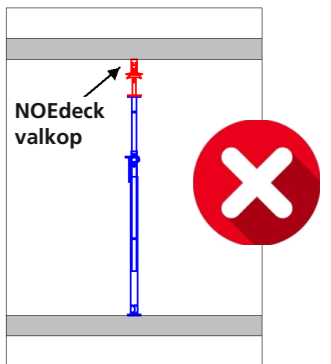

Functionele en robuuste Eurostempels volgens EN 1065

Buiten- of binnenbuis aan de onderzijde

Toelaatbare stempellast [kN]

Benaming Artikelnr.	BD25 697725		CD30 697730		CD35 697735		CD40 697740		CD55 697755	
	Buiten- buis onder	Binnen- Buis onder	Buiten- buis onder	Binnen- Buis onder	Buiten- buis onder	Binnen- Buis onder	Buiten- buis onder	Binnen- Buis onder	Buiten- buis onder	Binnen- Buis onder
5,50									21,0	22,5
5,40									22,2	24,1
5,30									23,4	25,6
5,20									24,6	27,1
5,10									25,9	28,7
5,00									27,2	30,2
4,90									28,7	32,1
4,80									30,2	33,9
4,70									31,7	35,8
4,60									33,2	36,1
4,50									34,6	36,1
4,40									36,1	36,1
4,30									36,1	36,1
4,20									36,1	36,1
4,10									36,1	36,1
4,00							21,6	23,4	36,1	36,1
3,90							23,2	25,3	36,1	36,1
3,80							24,8	27,3	36,1	36,1
3,70							26,5	29,3	36,1	36,1
3,60							28,4	31,6	36,1	36,1
3,50					21,4	25,2	30,3	33,8	36,1	36,1
3,40					23,1	27,9	32,2	36,1	36,1	36,1
3,30					24,9	30,6	34,2	36,1	36,1	36,1
3,20					26,7	33,3	36,1	36,1	36,1	36,1
3,10					28,4	36,1	36,1	36,1	36,1	36,1
3,00			21,0	24,8	30,1	36,1	36,1	36,1	36,1	36,1
2,90			22,8	27,6	31,8	36,1	36,1			
2,80			24,6	30,4	33,0	36,1	36,1			
2,70			27,0	33,3	34,3	36,1	36,1			
2,60			29,3	36,1	35,5	36,1	36,1			
2,50	22,1	26,9	31,7	36,1	36,1	36,1	36,1	36,1		
2,40	24,1	30,1	34,0	36,1	36,1	36,1	36,1	36,1		
2,30	26,2	33,4	36,1	36,1	36,1	36,1	36,1	36,1		
2,20	27,2	34,7	36,1	36,1	36,1	36,1				
2,10	28,3	36,1	36,1	36,1	36,1	36,1				
2,00	29,5	36,1	36,1	36,1	36,1	36,1				
1,90	30,7	36,1	36,1	36,1						
1,80	32,9	36,1	36,1	36,1						
1,70	35,0	36,1								
1,60	36,1	36,1								
1,50	36,1	36,1								

Toebehoor

3-poot stempelstatief

- Met klemverbinding:
- Afwerking verzinkt:
- Inzetbaar voor stalen stempels.

T.b.v. NOE Eurostempels: BD25, CD30, CD35 en CD40

Gewicht : 12,6 kg
Artikelnr. : 900072

T.b.v. NOE Eurostempels: CD 55

Gewicht : 12,6 kg
Artikelnr. : 900073

Stempelpallet

Draaglast: 1650 kg,
Afwerking: verzinkt
Gewicht: 67,00 kg
Artikelnr.: 697599