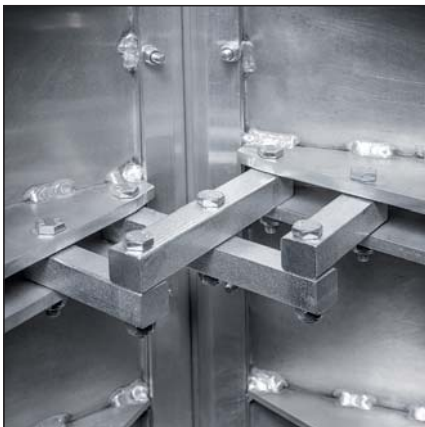

NOEalu L – perfect om de hoek

Gepatenteerd

De NOEalu L verstelbare binnen- en buitenhoeken zijn gebaseerd op de gepatenteerde NOEtop binnen- en buitenhoeken met soepele onderhouds-arme verstelmechanismen en uitwisselbare PU-hoeklijsten.

Dit betekent: geen vastgeroeste scharnieren, geen uitbloeden van het beton en geen scharnieren waar betonresten aan vastkleven.