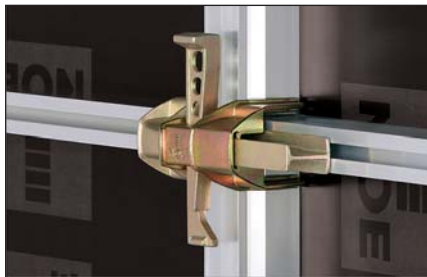

Met een bouwhoogte van 100 mm zijn de transportkosten beduidend lager.

Bevestiging waar gewenst

Bevestiging van de toebehoren met hamerkopbouten op elke gewenste plaats aan de dwarsribben.

Eén profielsoort

Aluminium dwarsprofielen voor bevestiging van hamerkopbouten.

Voering

Binnenliggende geleidingsbuis voor de centering.

Uitlijning

Vlakke en snelle paneelverbinding met het zelfuitrichtende Alulock.

Professioneel

Paneelgewicht slechts 20 kg/m².

Sterk

Toelaatbare betondruk 60 kN/m².

Universeel

Alulock – uit ergonomisch standpunt ontwikkeld bevestigingsmiddel, voor alle paneelkoppelingen.

Paneel afmetingen

Breedte:
2000; 900; 750; 600; 500; 450; 400;
300 mm