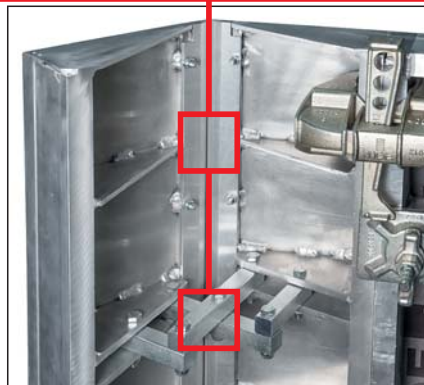

NOEalu L – perfect om de hoek

Gepatenteerd

De NOEalu L verstelbare binnen- en buitenhoeken zijn gebaseerd op de gepatenteerde NOEtop binnen- en buitenhoeken met soepele onderhouds-arme verstelmechanismen en uitwisselbare PU-hoeklijsten.

Dit betekent: geen vastgeroeste scharnieren, geen uitbloeden van het beton en geen scharnieren waar betonresten aan vastkleven.