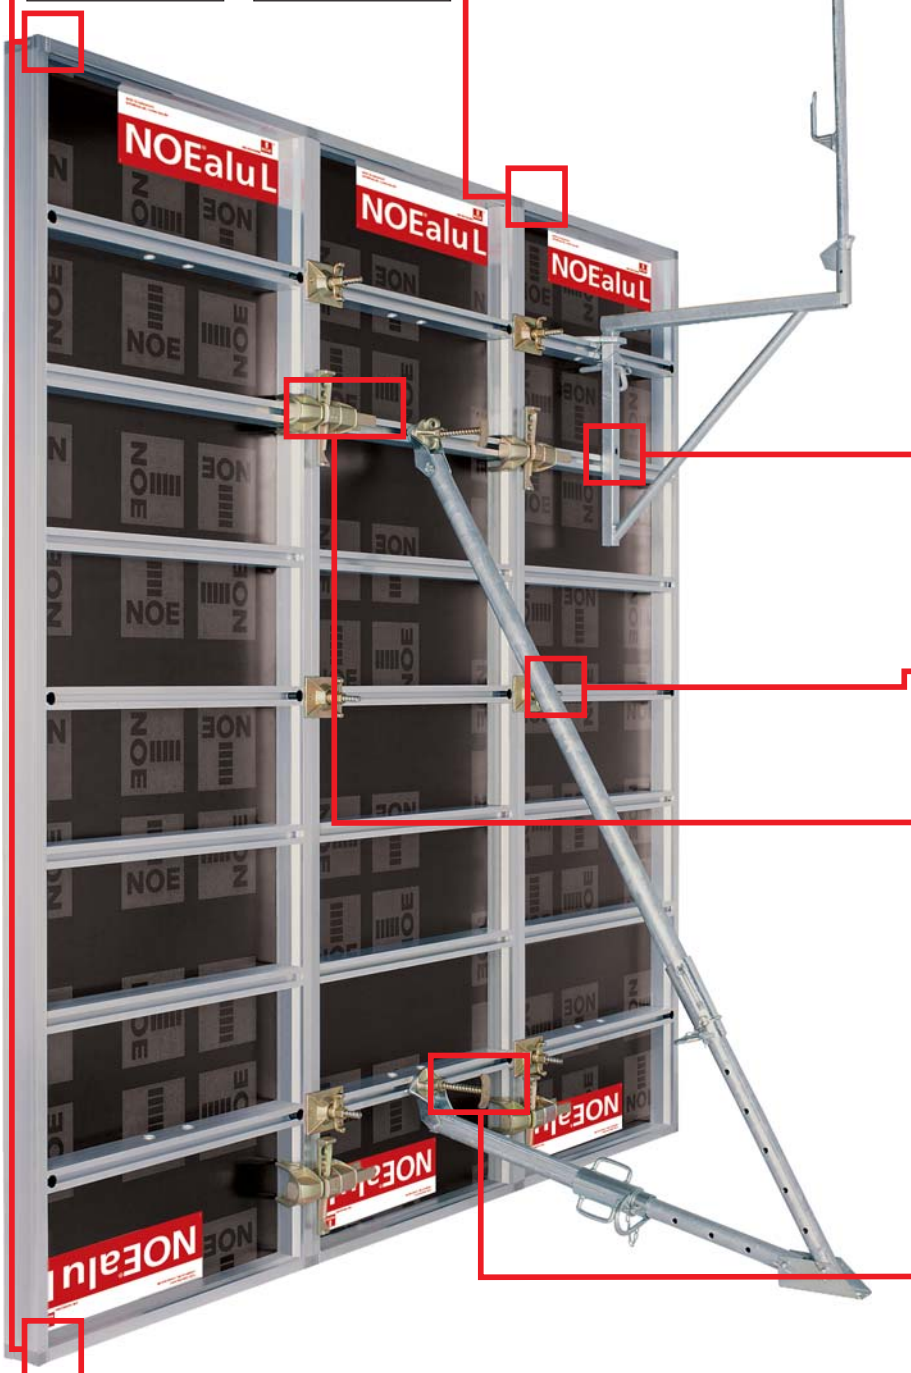

Met een bouwhoogte van 100 mm zijn de transportkosten beduidend lager.

Bevestiging waar gewenst

Bevestiging van de toebehoren met hamerkopbouten op elke gewenste plaats aan de dwarsribben.

Eén profielsoort

Aluminium dwarsprofielen voor bevestiging van hamerkopbouten.

Voering

Binnenliggende geleidingsbuis voor de centering.

Uitlijning

Vlakke en snelle paneelverbinding met het zelfuitrichtende Alulock.

Professioneel

Omvangrijk toebehør, dat (bijna) niets te wensen overlaat.

NOEalu XL – 2,00 x 2,75m= 5,50 m² bekisting oppervlak

Veilig

Dwarsprofiel met bussen voor een veilige bevestiging van de loopsteigerconsoles.

Licht

Paneelgewicht slechts 20 kg/m².

Sterk

Toelaatbare betondruk 60 kN/m².

Universeel

Alulock – uit ergonomisch standpunt ontwikkeld bevestigingsmiddel, voor alle paneelkoppelingen.

Paneel afmetingen

Breedte:
2000; 900; 750; 600; 500; 450; 400;
300 mm