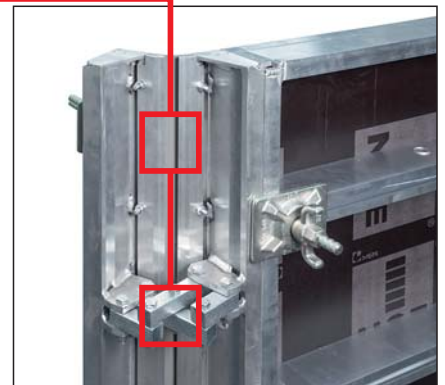

NOEalu L – perfect om de hoek

Gepatenteerd

De NOEalu L verstelbare binnen- en buitenhoeken zijn gebaseerd op de gepatenteerde NOEtop binnen- en buitenhoeken met soepele onderhouds-arme verstelmechanismen en uitwisselbare PU-hoeklijsten.

Dit betekent: geen vastgeroeste scharnieren, geen uitbloeden van het beton en geen scharnieren waar betonresten aan vastkleven.