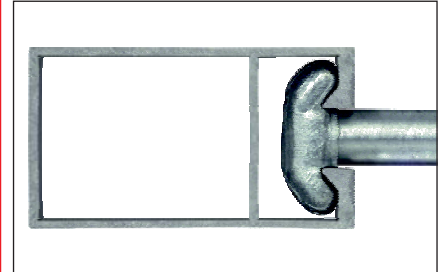

DE BETONBEKISTING

NOE[®] alu L

De nieuwe norm in handbekistingen

NOEalu L – doordacht concept, innovatief design

Robuust gegoten

Robuuste aluminium panelen, met versterkte hoeken, voor intensief gebruik.

Slank

Met een bouwhoogte van 100 mm zijn de transportkosten beduidend lager.

Bevestiging waar gewenst

Bevestiging van de toebehoren met hamerkopbouten op elke gewenste plaats aan de dwarsribben.

Eén profielsoort

Aluminium dwarsprofielen voor bevestiging van hamerkopbouten.

Voering

Binnenliggende geleidingsbuis voor de centering.

Uitlijning

Vlakke en snelle paneelverbinding met het zelfuitrichtende Alulock.

Professioneel