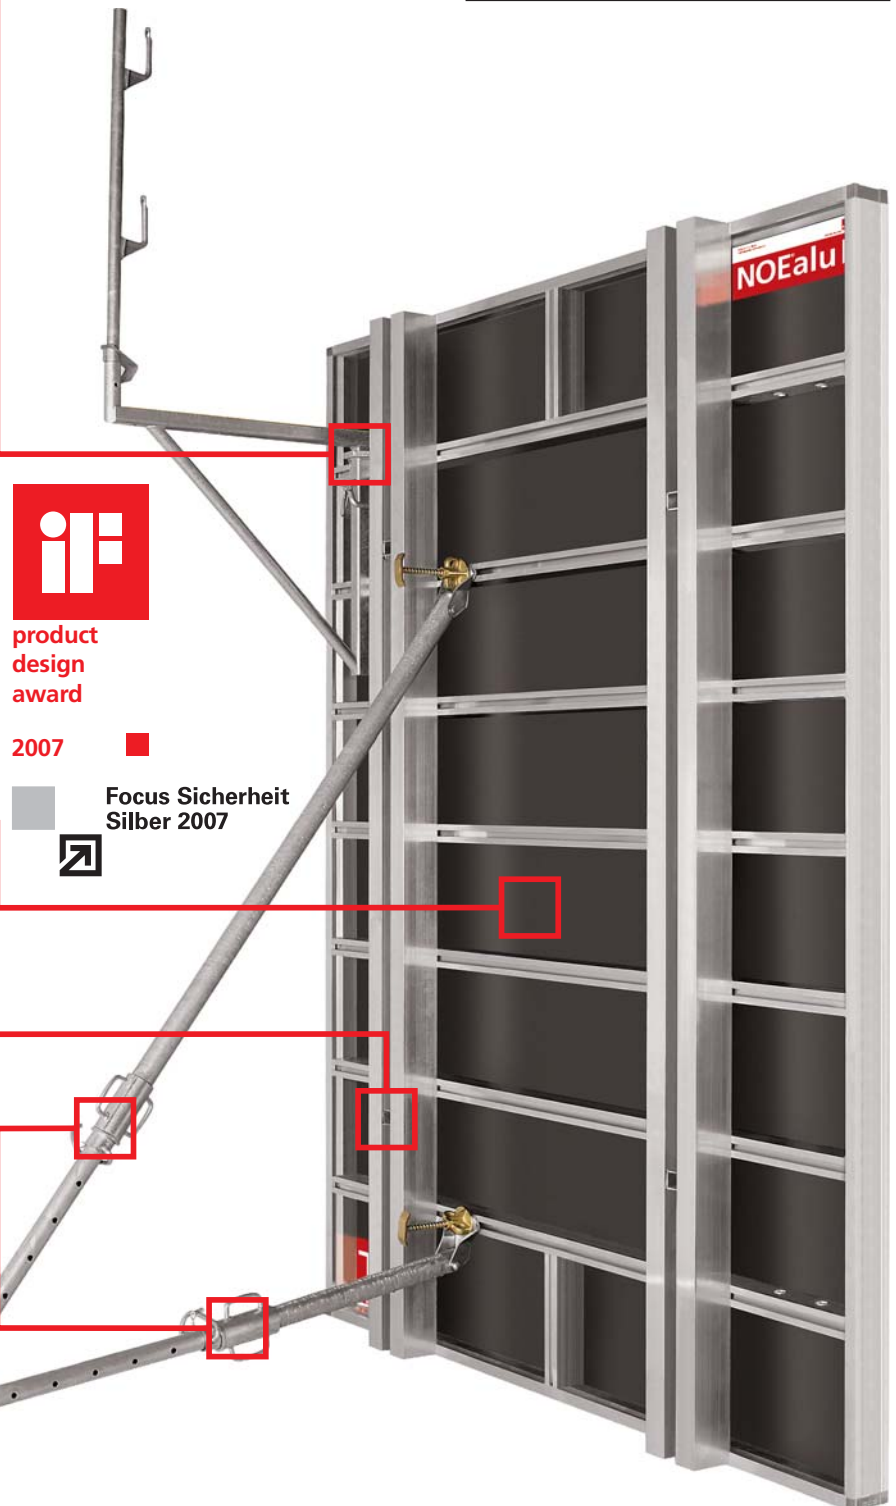

Aluminium dwarsprofielen voor bevestiging van hamerkopbouten.

Voering

Binnenliggende geleidingsbuis voor de centering.

Uitlijning

Vlakke en snelle paneelverbinding met het zelfuitrichtende Alulock.

Professioneel

Omvangrijk toebehør, dat (bijna) niets te wensen overlaat.

NOEalu XL – 2,00 x 2,75m= 5,50 m² bekisting oppervlak

Veilig

Dwarsprofiel met bussen voor een veilige bevestiging van de loopsteigerconsoles.

Licht

Paneelgewicht slechts 20 kg/m².

Sterk

Toelaatbare betondruk 60 kN/m².

Universeel

Alulock – uit ergonomisch standpunt ontwikkeld bevestigingsmiddel, voor alle paneelkoppelingen.

Paneel afmetingen

Breedte:
2000; 900; 750; 600; 500; 450; 400;
300 mm

Binnenhoek:
300 x 300 mm

Hoogte:
3000, 2750; 1500; 900 mm

Sterk in het gebruik

100 mm dikke aluminium panelen met NOEform beplating 15 mm dik voor optimale bekistingresultaten.

product
design
award

2007

Focus Sicherheit
Silber 2007