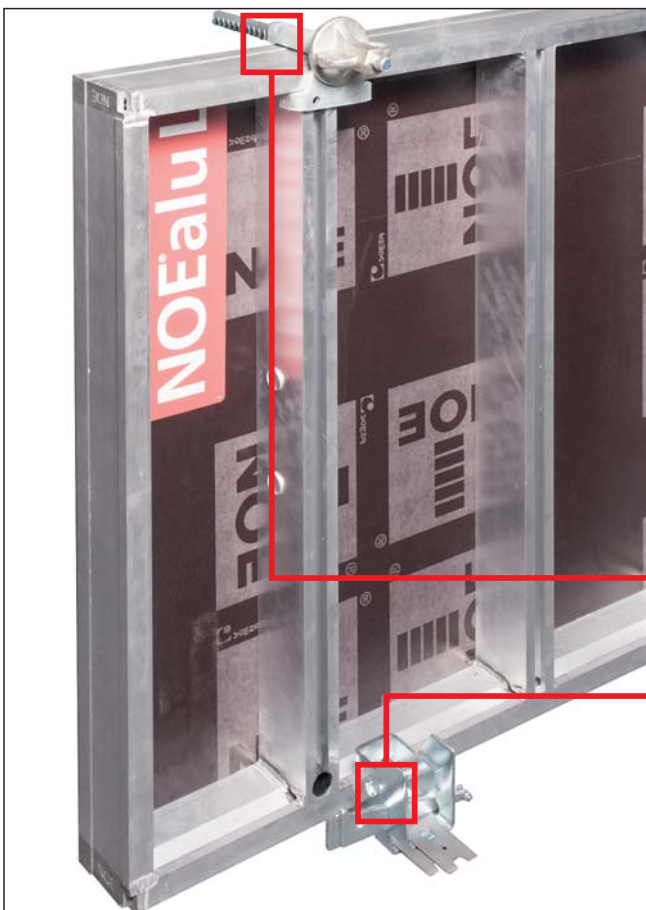

NOEalu L – kosten besparen bij het bekisten van fundamente

Overtuigend

NOEalu L fundamentbekisting overtuigt door eenvoudige handling bij alle soorten fundamente.

Kostenbesparend

Ten opzichte van traditionele methodes, door geringe uitgraving en het weglaten van extra afsteuning.

Belastbaar

Toelaatbare trekkracht van het bandstaal 16 kN.

Exact uitrichten

Door het vastspijkeren van het bandstaal op de werkvloer.

Rastervrij verspannen

over de bekisting met de bovenscenterplaat.

Fundamentklem

De fundamentklem verbindt het bandstaal en paneel waarmee de onderste verbinding wordt gemaakt.