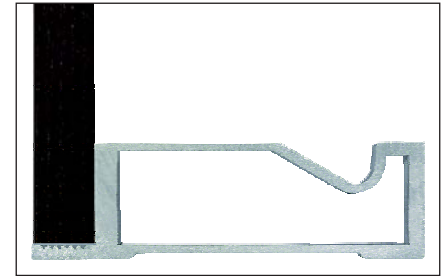

Paneelgewicht slechts 20 kg/m².

Sterk

Toelaatbare betondruk 60 kN/m².

Universeel

Alulock – uit ergonomisch standpunt ontwikkeld bevestigingsmiddel, voor alle paneelkoppelingen.

Paneel afmetingen

Breedte:
2000; 900; 750; 600; 500; 450; 400;
300 mm

Binnenhoek:
300 x 300 mm

Hoogte:
3000, 2750; 1500; 900 mm

Sterk in het gebruik

100 mm dikke aluminium panelen met NOEform beplating 15 mm dik voor optimale bekistingresultaten.

product
design
award

2007

Focus Sicherheit
Silber 2007