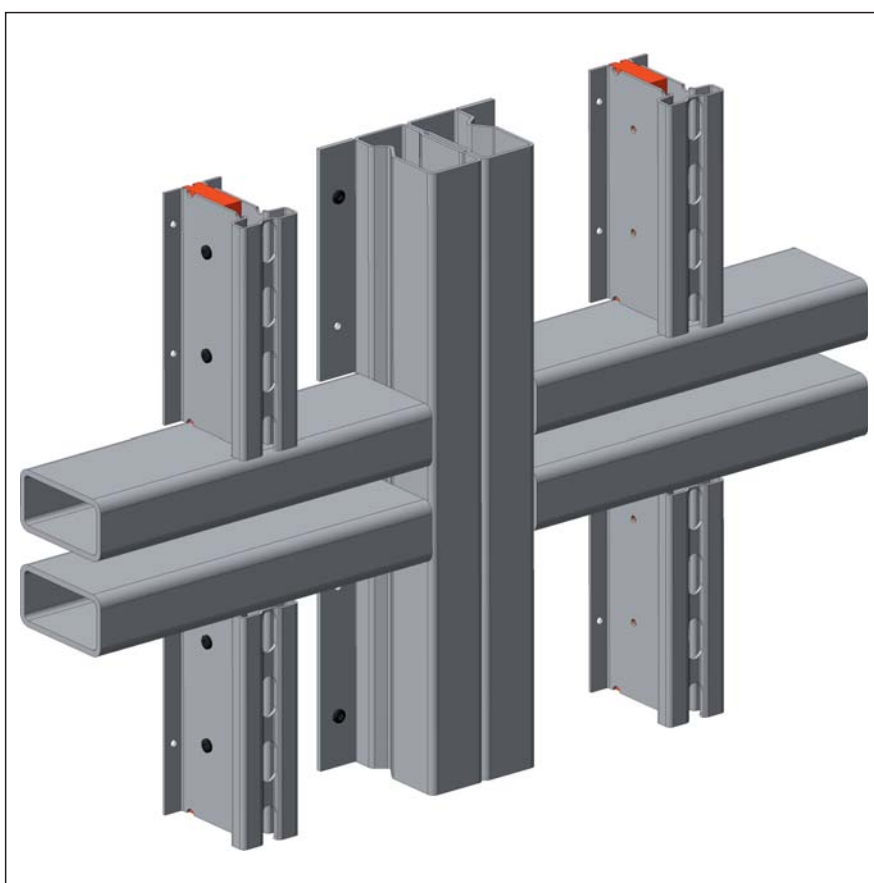

Nederland NOE-Bekistingstechniek b.v.

Postbus 25, 4240 CA Arkel
Vlietskade 1009, 4241 WD Arkel
T + 31 183 56 98 88
F + 31 183 56 33 17
info@noe.nl
www.noe.nl
www.noeplast.com
www.betonvormgeving.nl

België NOE-Bekistingstechniek N.V.

Leuvensesteenweg 613
1930 Zaventem
T + 32 2 757 64 16
F + 32 2 757 64 18
info@noe.be
www.noe.be
www.noeplast.com