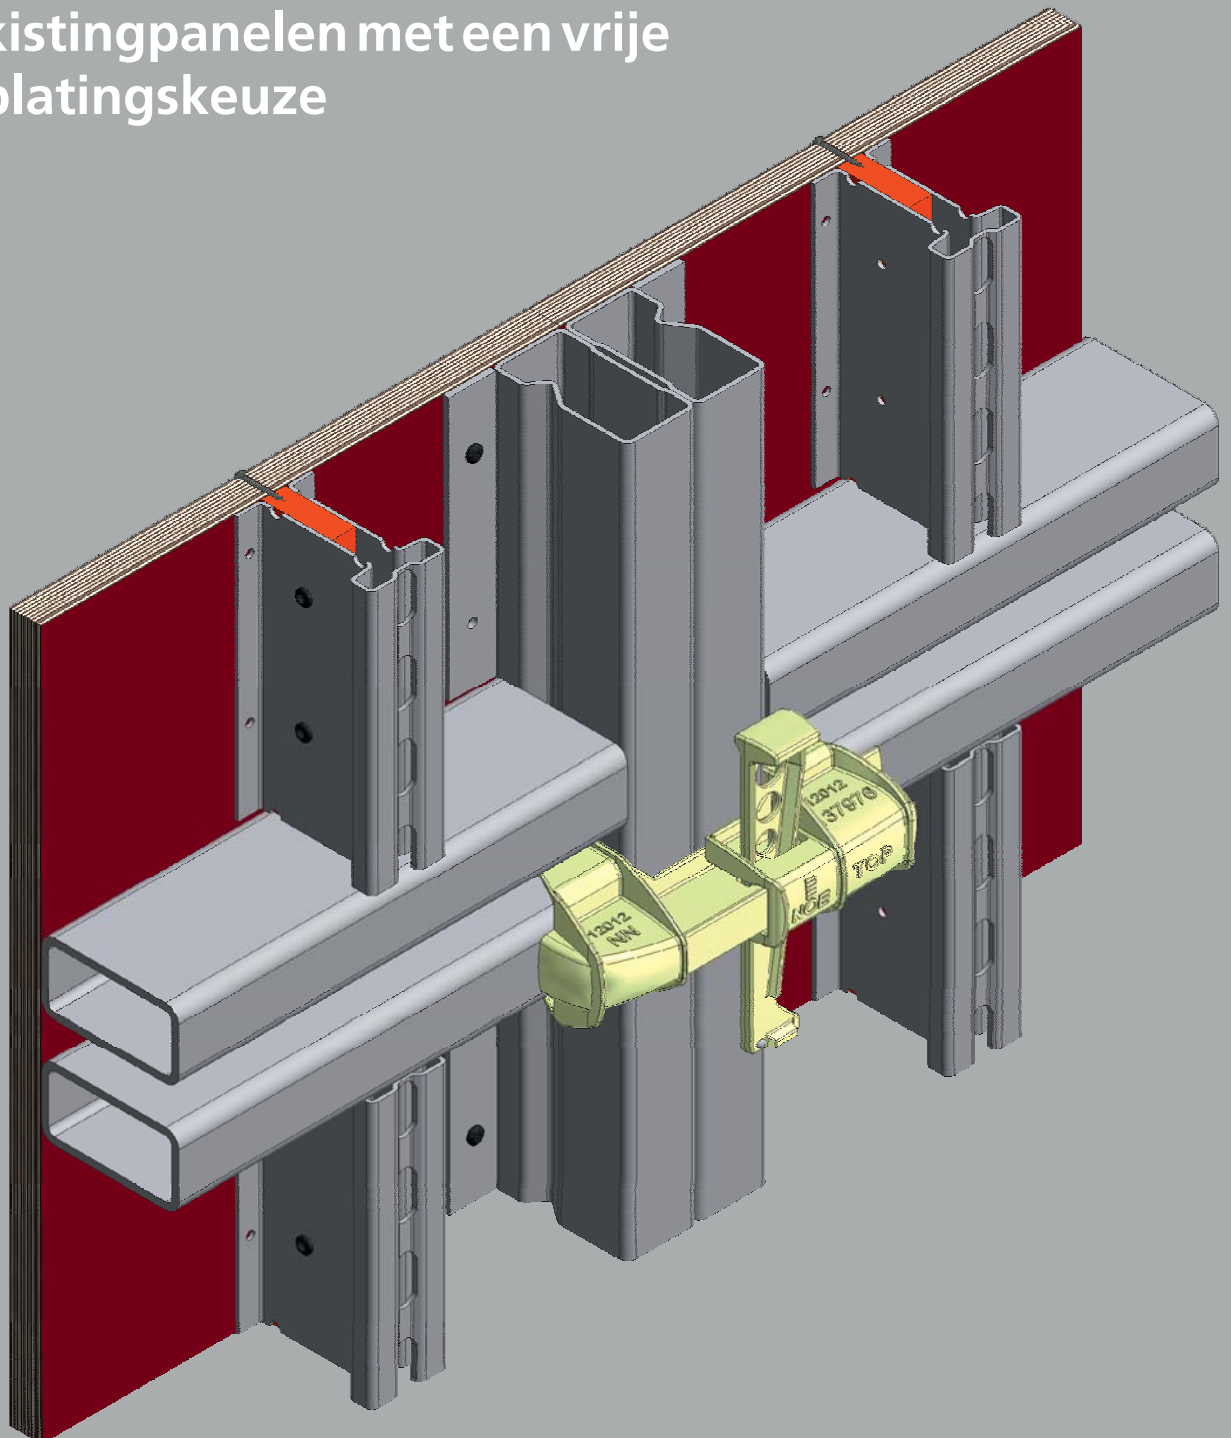

# NOEtop R – Bekistingpanelen voor vrij te kiezen beplating

Met de NOEtop R wordt het inzet spectrum van het NOEtop bekistingssysteem aanzienlijk uitgebreid. In de paneelkaders met geïntegreerde gordingen zijn hoedprofielen met kunststof strips aangebracht. Hierdoor is het mogelijk om de beplating onafhankelijk van het bekistingkader aan te brengen.

## Uw voordeel:

NOEtop R is gebaseerd op het beproefde NOEtop bekistingssysteem. Dit betekent dat er met hetzelfde toebehoor gewerkt kan worden.

### ■ Paneelafmetingen

Hoogtes  
3310; 1325 mm  
Breedtes  
2500; 2000; 1000; 750; 200 mm  
Binnenhoek (zonder beplating)  
473 x 473 mm