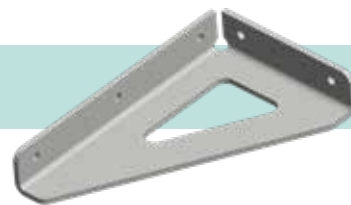

Het ontkisten vereist geen demontage.

Uitsparingshoek, verzinkt

1

335000	WD 200 mm
335001	WD 240 mm
335002	WD 250 mm
335003	WD 300 mm

Stelschoren, verzinkt

2

335020	0,55 - 0,90 m
335021	0,85 - 1,30 m
335022	1,18 - 2,00 m

Toebehoren, verzinkt

3a

335030	Schoorsteen
--------	-------------

3b

335031	Hoeksteun 250 x 150 mm
--------	------------------------

Deurhoek, verzinkt

335040	WD 200 mm
335041	WD 240 mm
335042	WD 250 mm
335043	WD 300 mm