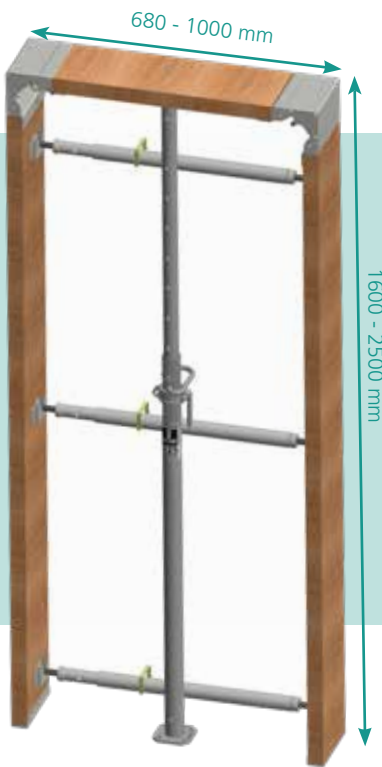

NOE WinDoor is geschikt voor

- Breedtes van 68 cm tot 200 cm
- Andere afmetingen op aanvraag
- Hoogtes tot 250 cm
- Wanddiktes van 20 cm, 24 cm, 25 cm en 30 cm

Met een klein aantal elementen realiseert u in korte tijd een deur- of raambe-kisting.

Toebehoren, verzinkt

3a

335030	Schoorsteen
--------	-------------

3b

335031	Hoeksteun 250 x 150 mm
--------	------------------------

Deurhoek, verzinkt

335040	WD 200 mm
335041	WD 240 mm
335042	WD 250 mm
335043	WD 300 mm