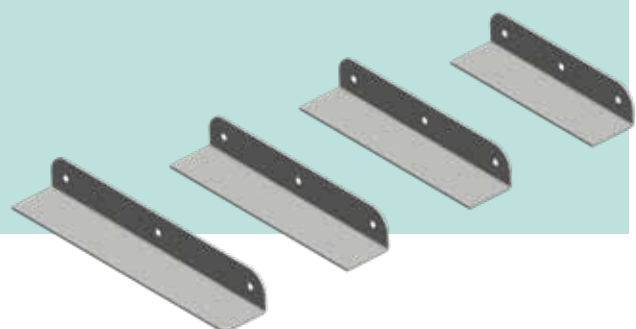

Het ontkisten vereist geen demontage.

Uitsparingshoek, verzinkt

1

335000	WD 200 mm
335001	WD 240 mm
335002	WD 250 mm
335003	WD 300 mm

Stelschoren, verzinkt

2

335020	0,55 - 0,90 m
335021	0,85 - 1,30 m
335022	1,18 - 2,00 m

Toebehoren, verzinkt

3a

335030	Schoorsteen
--------	-------------

3b

335031	Hoeksteun 250 x 150 mm
--------	------------------------

Deurhoek, verzinkt

335040	WD 200 mm
335041	WD 240 mm
335042	WD 250 mm
335043	WD 300 mm

Deur set S

335000	Uitsparingshoek WD 200	2 st.
335030	Schoorsteun	6 st.
335020	Stelschoor 0,55 - 0,90 m	3 st.
335040	Deurhoek WD 200	2 st.
697725	Eurostempel BD 25	1 st.

**NOE WinDoor ook
als set verkrijgbaar**