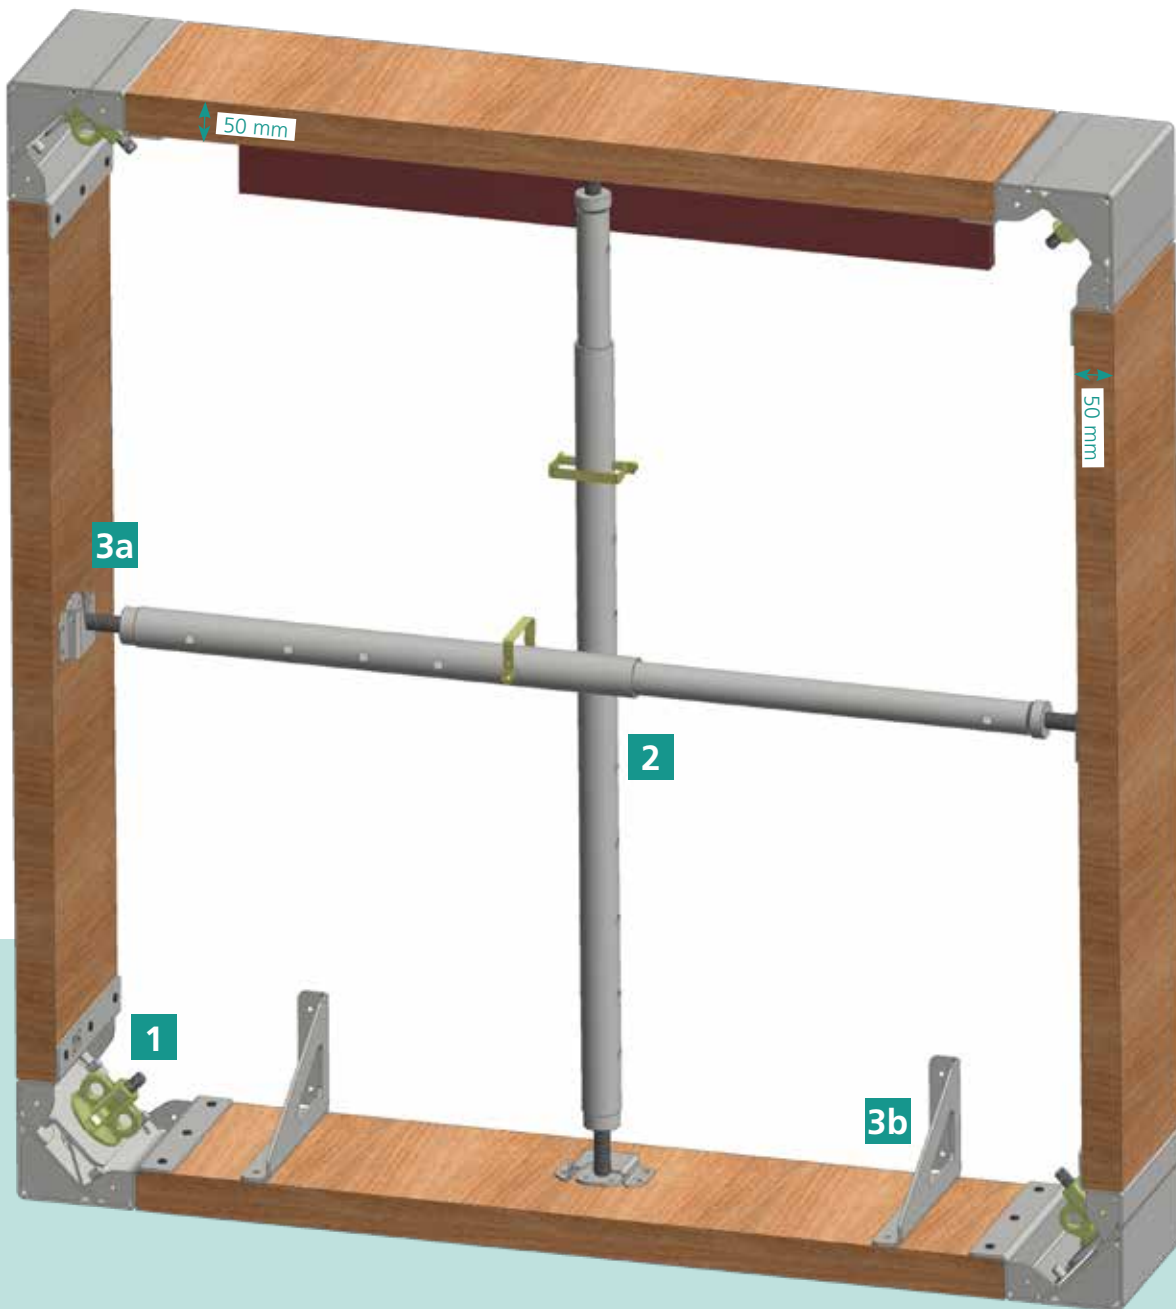

Duurzaam

Dankzij de hoogwaardige afwerking kan NOE WinDoor vele malen opnieuw worden gebruikt zonder aan kwaliteit in te boeten. Hierdoor is minder hout nodig en werkt u milieuvriendelijk.

Flexibel

Met slechts een klein aantal elementen kunt u op een snelle en systematische manier deur- of raambekistingen monteren, die door de verschillende lengtes van de tussenstukken flexibel inzetbaar zijn. NOE WinDoor kan met elke wandbekisting worden gecombineerd en op verschillende wanddiktes, -hoogtes en -breedtes worden aangepast. De deur- en raamsparingen kunnen nauwkeurig worden uitgelijnd met de uitschuifbare stelschoren.

NOE WinDoor is geschikt voor

- Breedtes van 68 cm tot 200 cm
- Andere afmetingen op aanvraag
- Hoogtes tot 250 cm
- Wanddiktes van 20 cm, 24 cm, 25 cm en 30 cm

Met een klein aantal elementen realiseert u in korte tijd een deur- of raambe-kisting.

Het ontkisten vereist geen demontage.

Uitsparingshoek, verzinkt

1

335000	WD 200 mm
335001	WD 240 mm
335002	WD 250 mm
335003	WD 300 mm

Stelschoren, verzinkt

2

335020	0,55 - 0,90 m
335021	0,85 - 1,30 m
335022	1,18 - 2,00 m