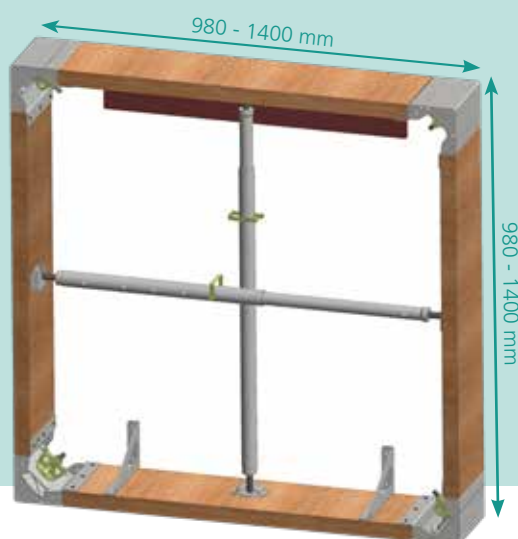

Deur set S

335000	Uitsparingshoek WD 200	2 st.
335030	Schoorsteun	6 st.
335021	Stelschoor 0,85 - 1,30 m	3 st.
335040	Deurhoek WD 200	2 st.
697725	Eurostempel BD 25	1 st.

Raam set S

335000	Uitsparingshoek WD 200	4 st.
335030	Schoorsteun	4 st.
335020	Stelschoor 0,55 - 0,85 m	2 st.
335031	Hoeksteun	2 st.

Raam set M

335000	Uitsparingshoek WD 200	4 st.
335030	Schoorsteun	4 st.
335021	Stelschoor 0,85 - 1,30 m	2 st.
335031	Hoeksteun	2 st.

Raam set L

335000	Uitsparingshoek WD 200	4 st.
335030	Schoorsteun	6 st.
335022	Stelschoor 1,18 - 2,00 m	3 st.
697725	Eurostempel BD 25	2 st.
335031	Hoeksteun	3 st.