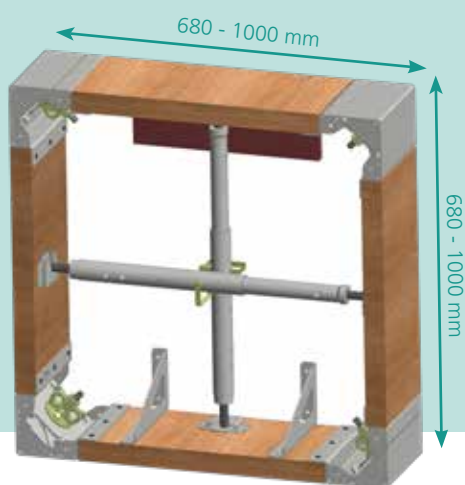

Deur set S

335000	Uitsparingshoek WD 200	2 st.
335030	Schoorsteun	6 st.
335021	Stelschoor 0,85 - 1,30 m	3 st.
335040	Deurhoek WD 200	2 st.
697725	Eurostempel BD 25	1 st.

Raam set S

335000	Uitsparingshoek WD 200	4 st.
335030	Schoorsteun	4 st.
335020	Stelschoor 0,55 - 0,85 m	2 st.
335031	Hoeksteun	2 st.