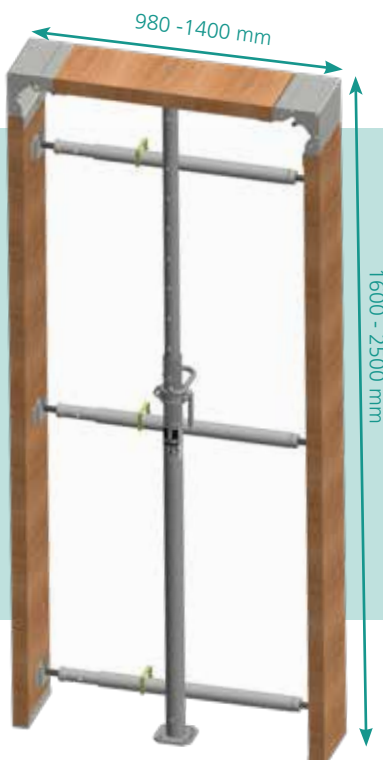

Deur set S

335000	Uitsparingshoek WD 200	2 st.
335030	Schoorsteun	6 st.
335021	Stelschoor 0,85 - 1,30 m	3 st.
335040	Deurhoek WD 200	2 st.
697725	Eurostempel BD 25	1 st.