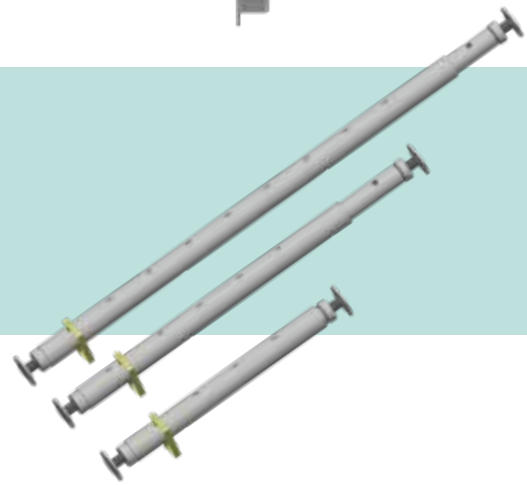

NOE WinDoor is geschikt voor

- Breedtes van 68 cm tot 200 cm
- Andere afmetingen op aanvraag
- Hoogtes tot 250 cm
- Wanddiktes van 20 cm, 24 cm, 25 cm en 30 cm

Met een klein aantal elementen realiseert u in korte tijd een deur- of raambe-kisting.

Het ontkisten vereist geen demontage.

Uitsparingshoek, verzinkt

1

335000	WD 200 mm
335001	WD 240 mm
335002	WD 250 mm
335003	WD 300 mm

Stelschoren, verzinkt

2

335020	0,55 - 0,90 m
335021	0,85 - 1,30 m
335022	1,18 - 2,00 m

Toebehoren, verzinkt

3a

335030	Schoorsteen
--------	-------------

3b

335031	Hoeksteun 250 x 150 mm
--------	------------------------

Deurhoek, verzinkt

335040	WD 200 mm
335041	WD 240 mm
335042	WD 250 mm
335043	WD 300 mm