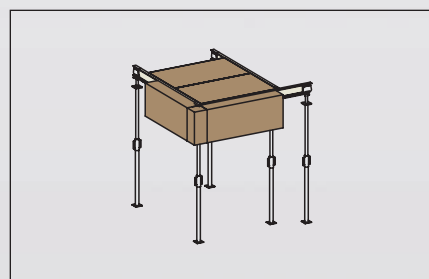

NOEdeck

NOEdeck deskowanie stropów nowoczesne oszczędne ergonomiczne

Szybka obsługa

1,6 dla 1 m² stropu montuje się 1,6 elementów deskowania

Zespalone

Strop i belki stropowe formowane są jednocześnie

Super długie

Dźwigarki do 2,40 m

XXL

Płyty stropowe 90 x 150 cm

Super lekkie

Wszystkie elementy stropowe wykonane są z aluminium

Bardzo mocne

Obciążenie głowicy do

48 kN

Czyste

Podcięte krawędzie płyt blokują ich brudzenie betonem co zmniejsza koszty czyszczenia

NOEdeck deskowanie stropów nowoczesne oszczędne ergonomiczne

Niekonwencjonalne Oszczędne

system posiada zmyślne elementy dla formowania miejsc nietypowych