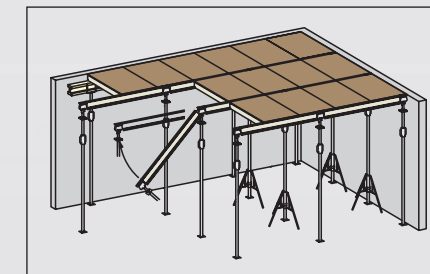

NOEdeck

NOEdeck deskowanie stropów nowoczesne oszczędne ergonomiczne

Szybka obsługa

1,6 dla 1 m² stropu montuje się 1,6 elementów deskowania

Zespalone

Strop i belki stropowe formowane są jednocześnie

Super długie

Dźwigarki do 2,40 m

XXL

Płyty stropowe 90 x 150 cm

Super lekkie

Wszystkie elementy stropowe wykonane są z aluminium

Bardzo mocne

Obciążenie głowicy do

48 kN

Czyste

Podcięte krawędzie płyt blokują ich brudzenie betonem co zmniejsza koszty czyszczenia

NOEdeck deskowanie stropów nowoczesne oszczędne ergonomiczne

Niekonwencjonalne Oszczędne

system posiada zmyślne elementy dla formowania miejsc nietypowych

konsole mocowane do podpór na krawędzi stropów

Profesjonalne

Jeden system w kilku wersjach:

- z głowicą opadową i dźwigarami
- z belkami poprzecznymi
- tylko podpory z głowicami i płyty

Zmienny moduł

Można zmieniać kierunek montażu dźwigarów