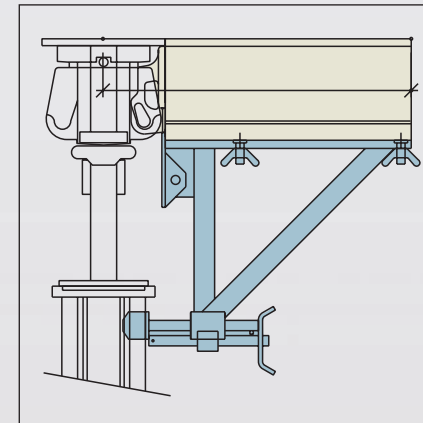

NOEdeck

NOEdeck deskowanie stropów nowoczesne oszczędne ergonomiczne

Szybka obsługa

1,6 dla 1 m² stropu montuje się 1,6 elementów deskowania

Zespalone

Strop i belki stropowe formowane są jednocześnie

Super długie

Dźwigarki do 2,40 m

XXL

Płyty stropowe 90 x 150 cm

Super lekkie

Wszystkie elementy stropowe wykonane są z aluminium

Bardzo mocne

Obciążenie głowicy do

48 kN

Czyste

Podcięte krawędzie płyt blokują ich brudzenie betonem co zmniejsza koszty czyszczenia

NOEdeck deskowanie stropów nowoczesne oszczędne ergonomiczne

Niekonwencjonalne Oszczędne

system posiada zmyślne elementy dla formowania miejsc nietypowych

konsole mocowane do podpór na krawędzi stropów

Profesjonalne

Jeden system w kilku wersjach:

- z głowicą opadową i dźwigarami
- z belkami poprzecznymi
- tylko podpory z głowicami i płyty

Zmienny moduł

Można zmieniać kierunek montażu dźwigarów