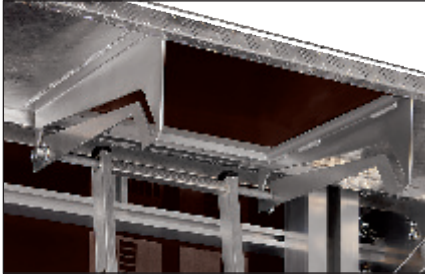

Mince

Bâti de 100 mm seulement pour un encombrement et des coûts de transport réduits.

Universelle

Alulock – bride universelle pour serrage, alignement et raidissement des panneaux accepte jusqu'à 100 mm de compensation. Une bride unique pour liaisons et réhausses de panneaux.

Télescopique

Stabilisateur télescopique tirant poussant.

NOEalu XLS – Sécurité et accès colisable, tout alu

Sûr

Garde corps et portillons d'about tout alu, autobloquant; plancher alu larmé, colisable.

Simple