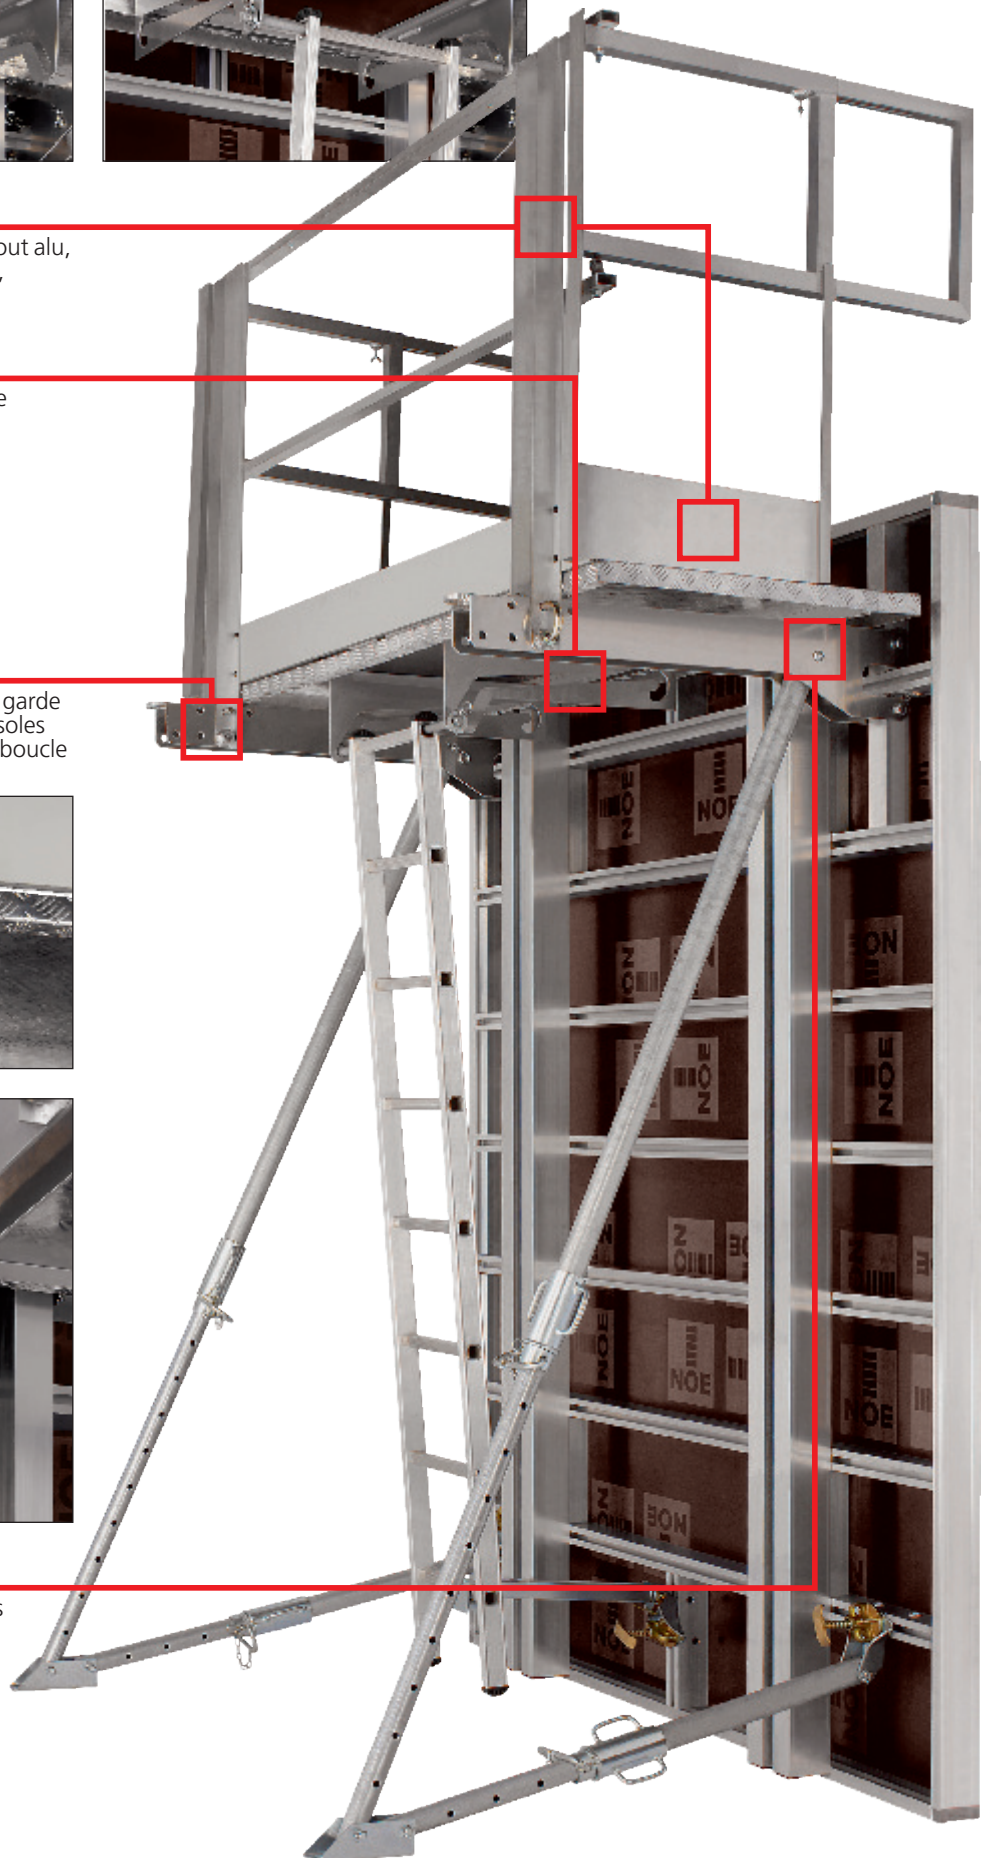

Pratique

Centures tubulaires alu avec guides entretoises intégrés. Seulement 4 entretoises par panneau XL.