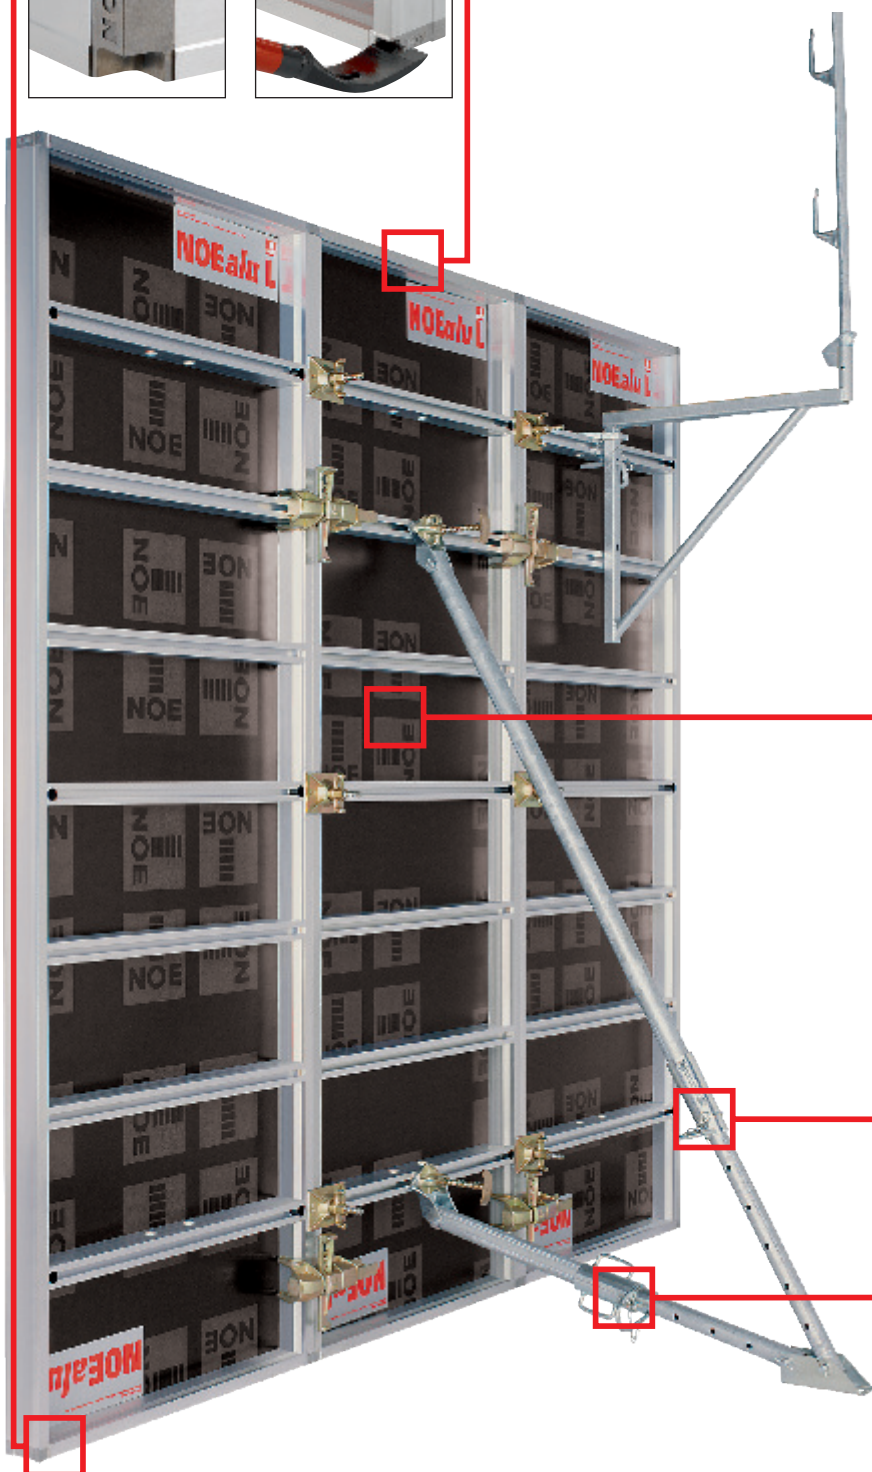

Mince

Bâti de 100 mm seulement pour un encombrement et des coûts de transport réduits.

Universelle

Alulock – bride universelle pour serrage, alignement et raidissement des panneaux accepte jusqu'à 100 mm de compensation. Une bride unique pour liaisons et réhausses de panneaux.

NOEalu XL

Gamme de panneaux et de banches à la dimension de vos projets
2,00 x 3,00 m = 6,00 m² de face coffrée,
2,00 x 2,75 m = 5,50 m² de face coffrée,
2,00 x 1,50 m = 3,00 m² de face coffrée,
2,00 x 0,90 m = 1,80 m² de face coffrée.

Télescopique

Stabilisateur télescopique tirant poussant.

NOEalu XLS – Sécurité et accès colisable, tout alu

Sûr

Garde corps et portillons d'about tout alu, autobloquant; plancher alu larmé, colisable.

Simple

Glissière d'échelle autopositionnante intégrée sous plancher alu larmé.

Autobloquante

Epingle deblocage des montant de garde corps imperdable sur console. Consolés autoportante avec reprise d'étau et boucle d'antivent en extrémité.