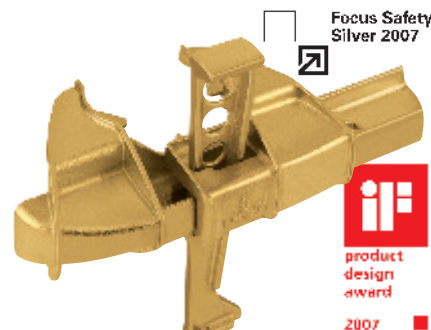

LE COFFRAGE

NOE[®] alu XLS

NOEalu XL – Panneaux extra-large offrant jusqu'à 2,00x3,00 m = 6,00 m² de face coffrée

Robuste

Cadre aluminium robuste avec angles renforcés par block d'angles en fonte alu pour un longévité accrue des panneaux.

Mince

Bâti de 100 mm seulement pour un encombrement et des coûts de transport réduits.

Universelle

Alulock – bride universelle pour serrage, alignement et raidissement des panneaux accepte jusqu'à 100 mm de compensation. Une bride unique pour liaisons et réhausses de panneaux.