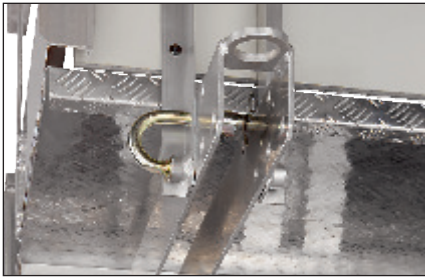

Télescopique

Stabilisateur télescopique tirant poussant.

NOEalu XLS – Sécurité et accès colisable, tout alu

Sûr

Garde corps et portillons d'about tout alu, autobloquant; plancher alu larmé, colisable.

Simple

Glissière d'échelle autopositionnante intégrée sous plancher alu larmé.

Autobloquante

Epingle deblocage des montant de garde corps imperdable sur console. Consolés autoportante avec reprise d'étau et boucle d'antivent en extrémité.